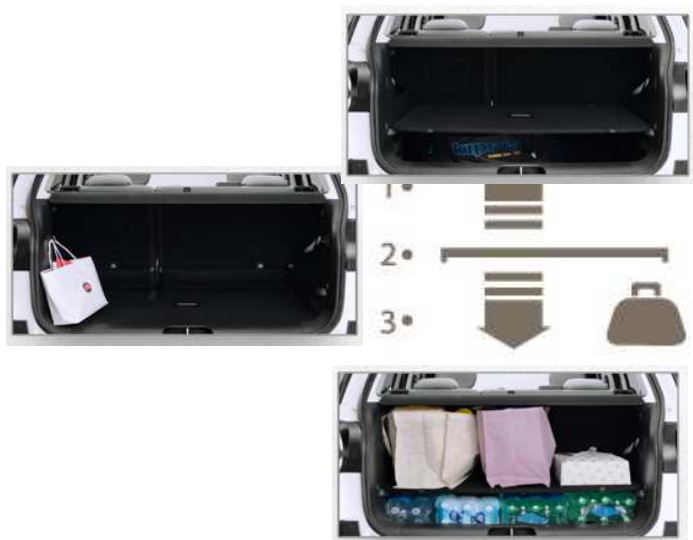

Вантажний простір має три різних рівні