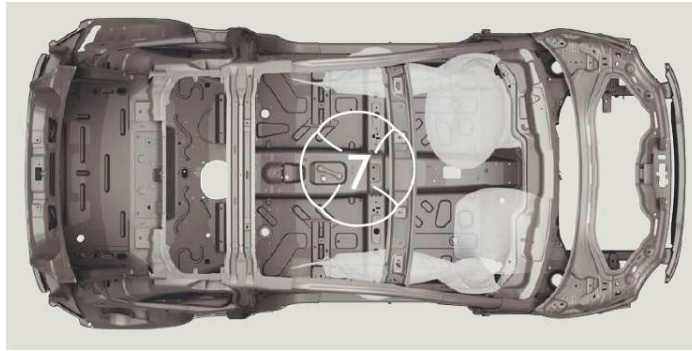

Подушки безпеки 7 шт